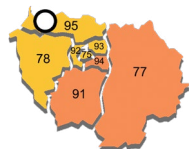

# Carte commerciale OBO France

**Stock OBO Bettermann Nord**

**Siège social**

OBO Bettermann SASU  
ZI des Béthunes - 34 Avenue du Fief  
BP 49524 Saint-Ouen l'Aumône  
95060 Cergy Pontoise Cedex  
Tél. 01 34 40 70 20  
Fax 01 34 40 70 29