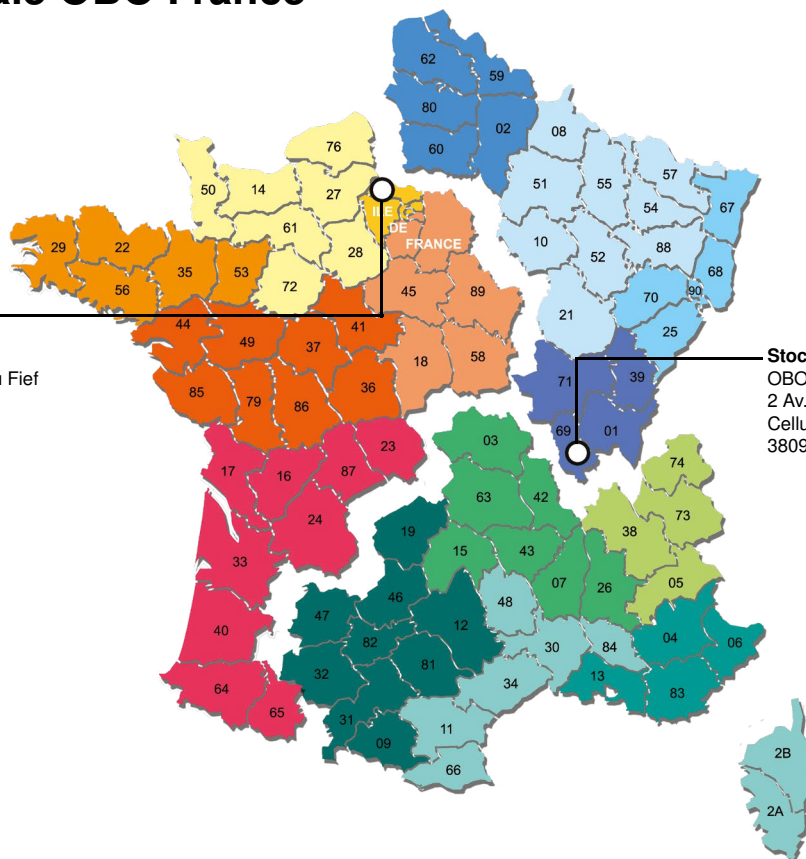

# Carte commerciale OBO France

**Stock OBO Bettermann Nord**

**Siège social**

OBO Bettermann SASU  
ZI des Béthunes - 34 Avenue du Fief  
BP 49524 Saint-Ouen l'Aumône  
95060 Cergy Pontoise Cedex  
Tél. 01 34 40 70 20  
Fax 01 34 40 70 29

**Stock OBO Bettermann Sud**

OBO Bettermann SASU  
2 Av. Blaise Pascal  
Cellule B3  
38090 VAULX-MILIEU