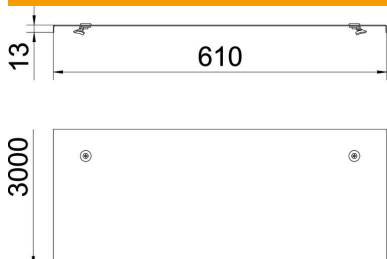

Fiche technique

Couvercle avec verrou tournant DD

Référence: 6232410

Couvercle pour échelles à câbles longue portée d'une hauteur latérale de 200 mm.
Emboutissage transversal à partir d'une largeur de 500 mm.
Des mesures de sécurité doivent être prises en cas d'augmentation de la force du vent.

St Acier

DD galvanisé par bande zinc/aluminium, double trempage

Données de base

Référence	6232410
Type	WKLD 2060 DD
Désignation 1	Couvercle avec verrou tournant
Désignation 2	p. syst. longue portée 200
Fabricant	OBO
Dimension	600x3000
Matériau	Acier
Surface	galvanisé par bande zinc/aluminium, double trempage
Norme de surface	DIN EN 10346
Unité d'emballage minimale	3
Unité de quantité	Mètre
Poids	673,34 kg
Unité de poids	kg/100 m

Fiche technique

Couvercle avec verrou tournant DD

Référence: 6232410

Dimensions

Longueur	3 000 mm
Largeur	600 mm
Hauteur	200 mm
Épaisseur de tôle	1,5 mm
Cote B	600 mm
Dimension H	15 mm
Cote L	3 000 mm

Caractéristiques techniques