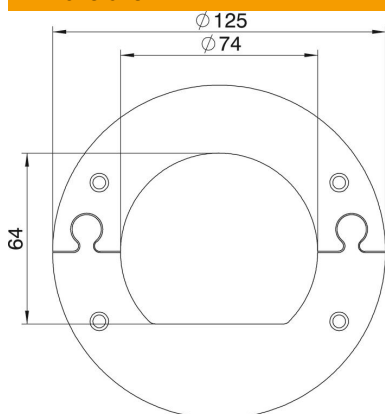

Fiche technique

Rosace de plafond pour ISSRM45

Référence: 6290264

Cadre de plafond fermé pour une finition soignée du passage au plafond des colonnes de distribution de type ISSRM45.

St Acier

Données de base

Référence	6290264
Typee	WAGRM45
Désignation 1	Obturbateur mural
Désignation 2	fermé
Fabricant	OBO
Dimension	125x2
Couleur	blanc pur; RAL 9010
Matériau	Acier
Unité d'emballage minimale	1
Unité de quantité	pc
Poids	12,9 kg
Unité de poids	kg/100 pc

Dimensions

Longueur	125 mm
Largeur	125 mm
Hauteur	2 mm

Fiche technique

Rosace de plafond pour ISSRM45

Référence: 6290264

Caractéristiques techniques

Type d'accessoires	Rosace
Sans halogène	oui