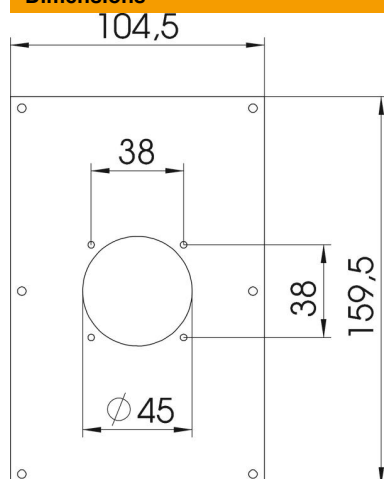

Fiche technique

Plaque de recouvrement VHF, avec système de fixation

Référence: 6109878

Plaque de recouvrement avec ouverture pour le montage d'une prise avec système de fixation 38 x 38 mm.

PVC Chlorure de polyvinyle

Données de base

Référence	6109878
Type	VHF-P7
Désignation 1	Plaque support appareillages
Désignation 2	pour 1 prise, 38x38
Fabricant	OBO
Dimension	160x105x3mm
Couleur	jaune cadmium; RAL 1021
Matériau	Chlorure de polyvinyle
Unité d'emballage minimale	1
Unité de quantité	pc
Poids	6,6 kg
Unité de poids	kg/100 pc

Fiche technique

Plaque de recouvrement VHF, avec système de fixation

Référence: 6109878

Dimensions

Largeur	104,5 mm
Hauteur	159,5 mm

Caractéristiques techniques

Nombre d'unités	1
Forme ouverture	rond
Type de fixation	peut être vissé
Couvercle plein	non
Sans halogène	non
Technique d'installation	autres
Indice de protection	IP44