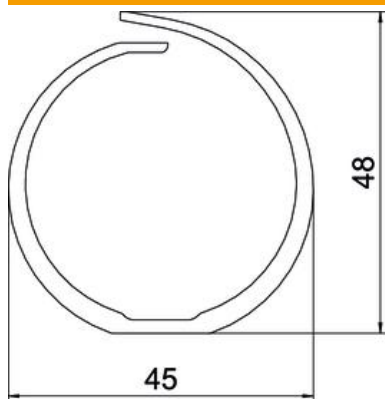

Fiche technique

Goulotte de câblage VF 40, flexible

Référence: 6132609

Goulotte de câblage flexible pour la pose horizontale ou verticale dans l'armoire électrique.
Montage mural direct sur le fond perforé intégré. Difficilement inflammable et auto-extinguible après retrait d'une flamme ardente. Les languettes dans le socle de goulotte peuvent être cassées sans outil.
Testé selon DIN EN 50085-2-3.
Socle et couvercle dans le set.

PP Polypropylène

Données de base

Référence	6132609
Type	VF 40 rws
Désignation 1	Goulotte de câblage
Désignation 2	VF flex 40 mm RAL 9010
Fabricant	OBO
Couleur	blanc pur; RAL 9010
Matériau	Polypropylène
Unité d'emballage minimale	1
Unité de quantité	pc
Poids	7,6 kg
Unité de poids	kg/100 pc

Fiche technique

Goulotte de câblage VF 40, flexible

Référence: 6132609

Dimensions

Longueur	500 mm
Largeur	45 mm
Hauteur	48 mm

Caractéristiques techniques

Modèle de paroi latérale	fendu
Type de fixation	Perforation au fond
Flexible	oui
Sans halogène	oui
Résistant aux courants de fuite	oui
Avec couvercle	non
Section utile	14,4 cm ²
Distance de la fente	13 mm
Largeur de la fente	8 mm
auto-dispersible	oui
Plage de températures d'utilisation max.	60 °C
Plage de températures d'utilisation min.	-5 °C