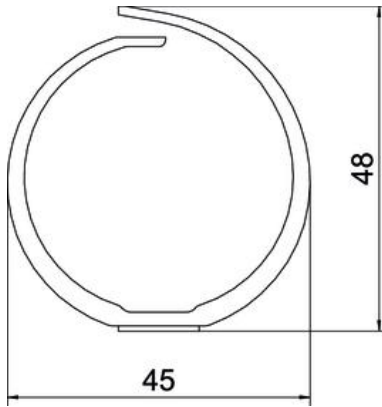

Fiche technique

Goulotte de câblage VF 40, flexible

Référence: 6132610

Goulotte de câblage flexible pour la pose horizontale ou verticale dans l'armoire électrique.

Montage mural direct sur le fond perforé intégré (avec ruban adhésif double face comme aide au montage). Difficilement inflammable et auto-extinguible après retrait d'une flamme ardente. Les languettes dans le socle de goulotte peuvent être cassées sans outil.

Testé selon DIN EN 50085-2-3.

Socle et couvercle dans le set.

PP Polypropylène

Données de base

Référence	6132610
Type	VF 40KB rws
Désignation 1	Goulotte de câblage
Désignation 2	VF flex 40 mm adh. RAL 9010
Fabricant	OBO
Couleur	blanc pur; RAL 9010
Matériau	Polypropylène
Unité d'emballage minimale	1
Unité de quantité	pc
Poids	8 kg
Unité de poids	kg/100 pc

Fiche technique

Goulotte de câblage VF 40, flexible

Référence: 6132610

Dimensions

Longueur	500 mm
Largeur	45 mm
Hauteur	48 mm

Caractéristiques techniques

Modèle de paroi latérale	fendu
Type de fixation	autocollant et fond perforé
Flexible	oui
Sans halogène	oui
Résistant aux courants de fuite	oui
Avec couvercle	non
Section utile	14,4 cm ²
Distance de la fente	13 mm
Largeur de la fente	8 mm
auto-dispersible	oui
Plage de températures d'utilisation max.	60 °C
Plage de températures d'utilisation min.	-5 °C