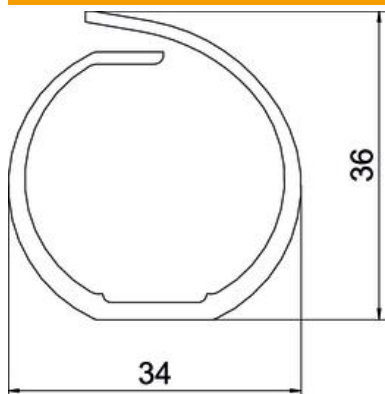

### Données de base

Référence	6132606
Type	VF 30 rws
Désignation 1	Goulotte de câblage
Désignation 2	VF flex 30 mm RAL 9010
Fabricant	OBO
Couleur	blanc pur; RAL 9010
Matériau	Polypropylène
Unité d'emballage minimale	1
Unité de quantité	pc
Poids	4,7 kg
Unité de poids	kg/100 pc

### Dimensions

Longueur	500 mm
Largeur	34 mm
Hauteur	36 mm