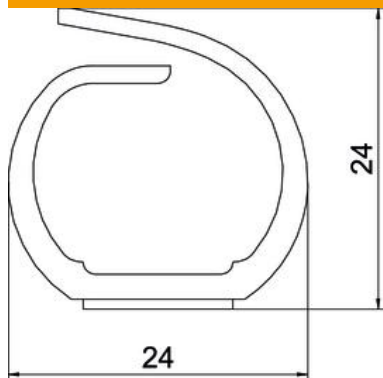

Fiche technique

Goulotte de câblage VF 20, flexible

Référence: 6132604

Goulotte de câblage flexible avec ruban adhésif double face en tant qu'aide au montage pour montage dans l'armoire de commande.
Montage mural direct sur le fond perforé intégré (avec ruban adhésif double face comme aide au montage). Difficilement inflammable et auto-extinguible après retrait d'une flamme ardente. Les languettes dans le socle de goulotte peuvent être cassées sans outil.
Testé selon DIN EN 50085-2-3.
Socle et couvercle dans le set.

PP Polypropylène

Données de base

Référence	6132604
Type	VF 20KB rws
Désignation 1	Goulotte de câblage
Désignation 2	VF flex 20 mm adh. RAL 9010
Fabricant	OBO
Couleur	blanc pur; RAL 9010
Matériau	Polypropylène
Unité d'emballage minimale	1
Unité de quantité	pc
Poids	2,95 kg
Unité de poids	kg/100 pc

Fiche technique

Goulotte de câblage VF 20, flexible

Référence: 6132604

Dimensions

Longueur	500 mm
Largeur	24 mm
Hauteur	24 mm

Caractéristiques techniques

Modèle de paroi latérale	fendu
Type de fixation	autocollant et fond perforé
Flexible	oui
Sans halogène	oui
Résistant aux courants de fuite	oui
Avec couvercle	non
Section utile	3,6 cm ²
Distance de la fente	13 mm
Largeur de la fente	8 mm
auto-dispersible	oui
Plage de températures d'utilisation max.	60 °C
Plage de températures d'utilisation min.	-5 °C