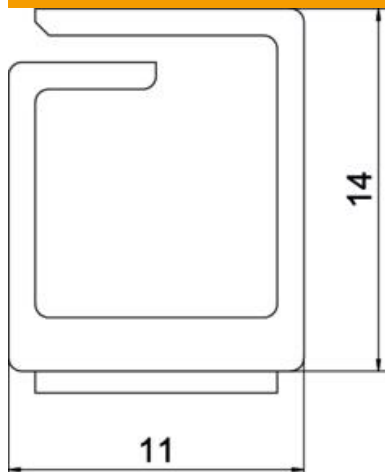

Fiche technique

Goulotte de câblage VF 10, flexible

Référence: 6132601

Goulotte de câblage flexible pour la pose horizontale ou verticale dans l'armoire électrique.

Montage mural direct sur le fond perforé intégré (avec ruban adhésif double face comme aide au montage). Difficilement inflammable et auto-extinguible après retrait d'une flamme ardente. Les languettes dans le socle de goulotte peuvent être cassées sans outil.

Testé selon DIN EN 50085-2-3.

Socle et couvercle dans le set.

PP Polypropylène

Données de base

Référence	6132601
Type	VF 10KB rws
Désignation 1	Goulotte de câblage
Désignation 2	VF flex 10 mm adh. RAL 9010
Fabricant	OBO
Couleur	blanc pur; RAL 9010
Matériau	Polypropylène
Unité d'emballage minimale	1
Unité de quantité	pc
Poids	1,35 kg
Unité de poids	kg/100 pc

Fiche technique

Goulotte de câblage VF 10, flexible

Référence: 6132601

Dimensions

Longueur	500 mm
Largeur	11 mm
Hauteur	14 mm

Caractéristiques techniques

Modèle de paroi latérale	fendu
Type de fixation	autocollant et fond perforé
Flexible	oui
Sans halogène	oui
Résistant aux courants de fuite	oui
Avec couvercle	non
Section utile	0,73 cm ²
Distance de la fente	13 mm
Largeur de la fente	8 mm
auto-dispersible	oui
Plage de températures d'utilisation max.	60 °C
Plage de températures d'utilisation min.	-5 °C