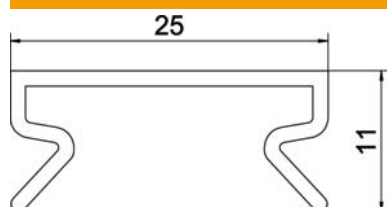

### Données de base

Référence	6132522
Type	VDK OT25 sgr
Désignation 1	Couvercle
Désignation 2	METRA 25 7030
Fabricant	OBO
Dimension	2000x20x25
Couleur	gris pierre; RAL 7030
Matériau	Chlorure de polyvinyle
Unité d'emballage minimale	2
Unité de quantité	Mètre
Poids	5,7 kg
Unité de poids	kg/100 m

### Dimensions

Longueur	2 000 mm
Largeur	20 mm
Hauteur	25 mm