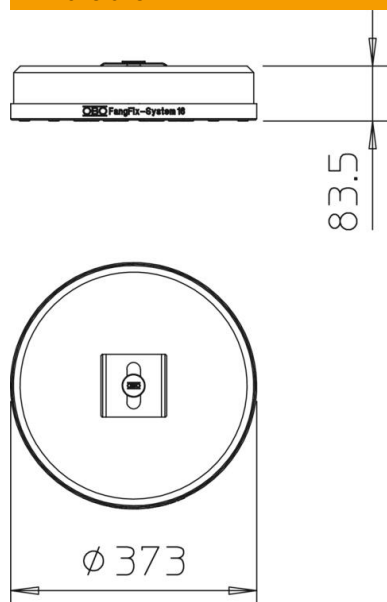

### Données sources

Référence	5403098
Désignation 1	Kit support terrasse
Désignation 2	bloc FangFix inclus
Fabricant	OBO
Dimension	373x373x84
Unité d'emballage minimale	1
Unité de mesure	Pièces
Poids	1877 kg
Unité de poids	kg/100 paires

## Dimensions

Largeur	4 dans
Hauteur	83,5 mm

## Caractéristiques techniques

à partir d'une largeur de chemin de câble	100 mm
---	--------