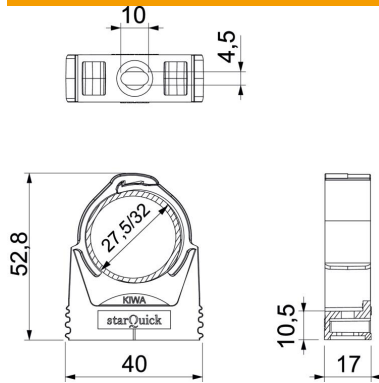

### Données de base

Référence	2146215
Type	SQ-28 LGR
Désignation 1	Collier starQuick
Fabricant	OBO
Dimension	27,5-32mm
Couleur	gris clair; RAL 7035
Matériau	Polyamide
Unité d'emballage minimale	50
Unité de quantité	pc
Poids	1,07 kg
Unité de poids	kg/100 pc

### Dimensions

Cote A	40 mm
Cote B	17 mm
Dimension E	10 mm
Cote F	4,5 mm
Dimension h	10,5 mm
Dimension H	52,8 mm

### Caractéristiques techniques

Emboîtable	oui
Nombre de câbles/tubes	1
Type de fixation	Trou de vis
Charge de rupture	0,9 kN
Résistant aux flammes	selon la norme VDE 0471/DIN 695 partie 2-1, température de test 650 °C
fermé	oui
Sans halogène	oui
Avec garniture	non
Dimension nominale/Texte	28-32
Système d'enclenchement	oui
Montage du collier	Duchgangslotch_mit_starQuick-Mutter_M6_oder_M8
Plage de serrage D max.	32 mm
Plage de serrage D min.	27,5 mm
Résistant aux UV	oui