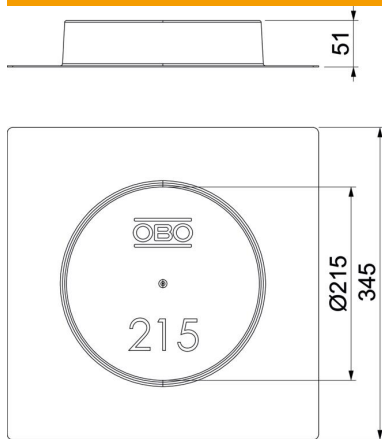

# Fiche technique

Boîte de réservation pour boîtier rond de taille nominale R4

Référence: 7404400

Boîte de réservation pour planchers creux recouverts d'une chape pour boîtiers de sol ronds et cassettes réglables en hauteur de taille nominale R4.

## Données de base

Référence	7404400
Type	SK HB R215
Désignation 1	Elément de coffrage
Désignation 2	Taille R4
Fabricant	OBO
Couleur	noir graphite ; RAL 9011
Matériau	Polystyrène
Unité d'emballage minimale	1
Unité de quantité	pc
Poids	15 kg
Unité de poids	kg/100 pc

# Fiche technique

Boite de réservation pour boîtier rond de taille nominale R4

Référence: 7404400

## Dimensions

Longueur	345 mm
Largeur	345 mm
Hauteur	51,5 mm
Cote d Ø	215 mm