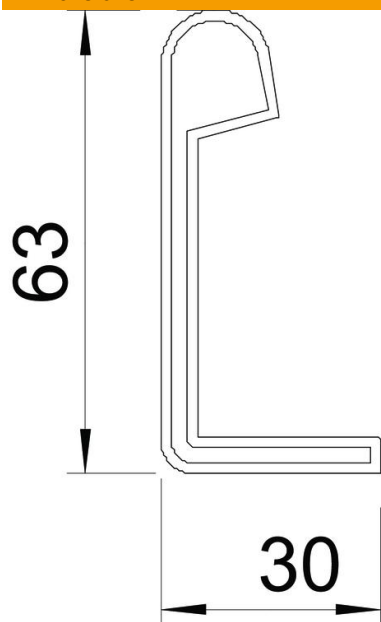

Fiche technique

Embout de protection 60

Référence: 6222537

Embout de protection pour couvrir les extrémités d'échelles à câbles d'une hauteur d'aile de 60 mm.

PE Polyéthylène

Données de base

Référence	6222537
Type	SKH 60 OR
Désignation 1	Embout de protection
Désignation 2	pour échelle à câbles
Fabricant	OBO
Dimension	H60mm
Couleur	orangé pastel ; RAL 2003
Matériau	Polyéthylène
Unité d'emballage minimale	40
Unité de quantité	paire
Poids	1,072 kg
Unité de poids	kg/100 paires

Fiche technique

Embout de protection 60

Référence: 6222537

Dimensions

Longueur	60 mm
Hauteur	60 mm

Caractéristiques techniques

Modèle	Capuchon d'extrémité
--------	----------------------