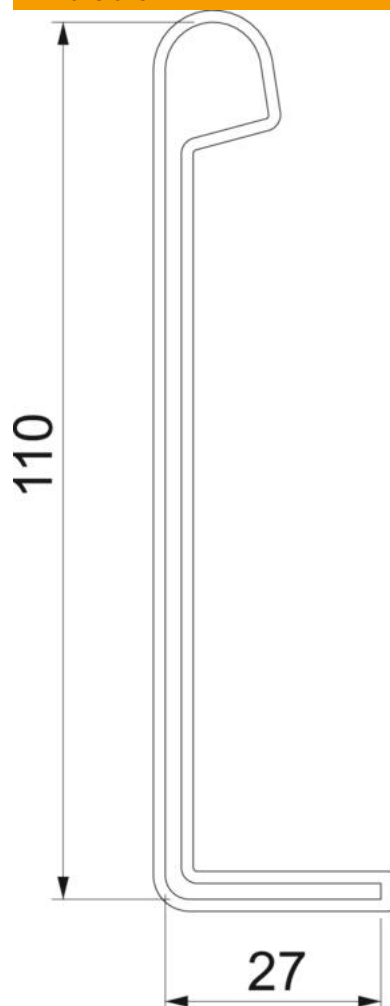

Fiche technique

Embout de protection

Référence: 6222553

Embout de protection pour couvrir les extrémités d'échelles à câbles d'une hauteur d'aile de 110 mm.

PE Polyéthylène

Données de base

Référence	6222553
Type	SKH 110 OR
Désignation 1	Embout de protection
Désignation 2	pour échelle à câbles
Fabricant	OBO
Dimension	H110mm
Couleur	orangé pastel ; RAL 2003
Matériau	Polyéthylène
Unité d'emballage minimale	20
Unité de quantité	paire
Poids	1,345 kg
Unité de poids	kg/100 paires

Fiche technique

Embout de protection

Référence: 6222553

Dimensions

Longueur	110 mm
Hauteur	110 mm

Caractéristiques techniques

Modèle	Capuchon d'extrémité
Convient pour formes de profilé	Profilé en L