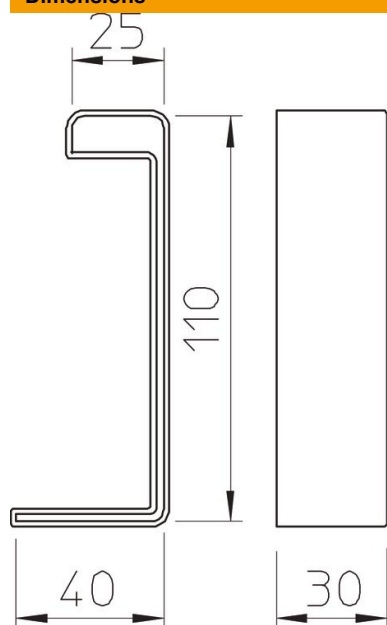

Fiche technique

Embout de protection

Référence: 6310398

Embout de protection pour couvrir les extrémités d'échelles à câbles longue portée.

PVC Chlorure de polyvinyle

Données de base

Référence	6310398
Type	SKHW 110 OR
Désignation 1	Embout de protection
Désignation 2	pour EAC longue portée 110
Fabricant	OBO
Dimension	H110mm
Couleur	orangé pastel ; RAL 2003
Matériau	Chlorure de polyvinyle
Unité d'emballage minimale	20
Unité de quantité	paire
Poids	4,4 kg
Unité de poids	kg/100 paires

Fiche technique

Embout de protection

Référence: 6310398

Dimensions

Hauteur	110 mm
---------	--------

Caractéristiques techniques

Modèle	Capuchon d'extrémité
Convient pour formes de profilé	Profilé en L