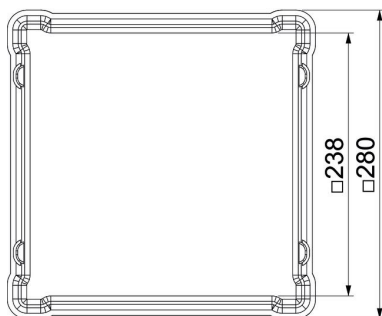

PS Polystyrène

Données de base

Référence	7404398
Type	SKE 245X245
Désignation 1	Kit rehausse
Désignation 2	9, + 50 mm réglage
Fabricant	OBO
Dimension	280x280x50
Couleur	rouge signalisation; RAL 3020
Matériau	Polystyrène
Unité d'emballage minimale	1
Unité de quantité	pc
Poids	18 kg
Unité de poids	kg/100 pc

Fiche technique

Kit de rehausse pour boîte de sol 245 x 245

Référence: 7404398

Dimensions

Longueur	280 mm
Largeur	280 mm
Hauteur	63 mm
Cote A	245 mm

Caractéristiques techniques

Type d'accessoires	autres
forme	carré
Dimension nominale pour boîtier d'appareillages	9
Accessoires	oui
Pièce de rechange.	non