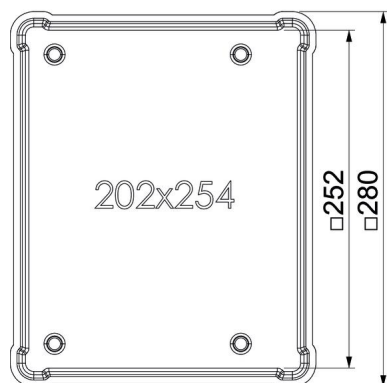

Fiche technique

Kit de rehausse pour boîte de sol 202 x 254

Référence: 7404396

Élément de coffrage pour la rehausse de UDS ou d'un élément de coffrage pour l'ouverture de montage de la taille nominale 6. Réhausse de 40 mm.

PS Polystyrène

Données de base

Référence	7404396
Type	SKE 202X254
Désignation 1	Kit rehausse
Désignation 2	6, + 40 mm réglage
Fabricant	OBO
Dimension	280x228x50
Couleur	rouge signalisation; RAL 3020
Matériau	Polystyrène
Unité d'emballage minimale	1
Unité de quantité	pc
Poids	17 kg
Unité de poids	kg/100 pc

Fiche technique

Kit de rehausse pour boîte de sol 202 x 254

Référence: 7404396

Dimensions

Longueur	254 mm
Largeur	202 mm
Hauteur	50 mm
Cote A	202 mm

Caractéristiques techniques

forme	rectangulaire
Dimension nominale pour boîtier d'appareillages	6