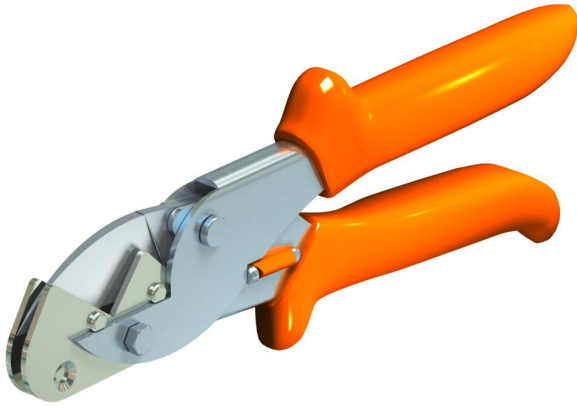

## Pinces coupantes pour goulottes WDK, coupe droite

Référence: 6028403

Cisaille pour goulotte WDK jusqu'à la dimension 25 x 45 mm.

CE

St Acier

### Données de base

Référence	6028403
Typee	SK2545
Désignation 1	Pince coupante
Désignation 2	pour goulotte WDK
Fabricant	OBO
Matériau	Acier
Unité d'emballage minimale	1
Unité de quantité	pc
Poids	40 kg
Unité de poids	kg/100 pc

### Caractéristiques techniques

Modèle	Pince coupante
Avec coupe-fil	non
Lame	lisse