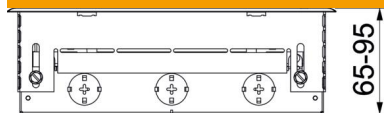

### Données de base

Référence	7429699
Typee	SFB GES9 7011 V
Désignation 1	Boitier de sol en kit
Désignation 2	avec prise
Fabricant	OBO
Dimension	264x264x91
Couleur	gris fer ; RAL 7011
Matériau	Polyamide
Unité d'emballage minimale	1
Unité de quantité	pc
Poids	290 kg
Unité de poids	kg/100 pc

### Dimensions

Longueur	264 mm
Largeur	264 mm