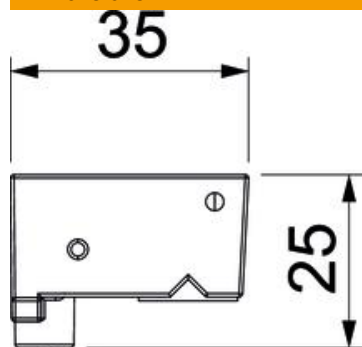

Fiche technique

Sortie de cordon SA GES9-3B 1019

Référence: 7407943

Sorties de cordon (pièce de rechange) pour la pose dans boîtiers de sol GES9-3 avec poignée étrier.

PA Polyamide

Données de base

Référence	7407943
Type	SA GES9-3B 1019
Désignation 1	Sortie de cordon
Désignation 2	avec poignée
Fabricant	OBO
Dimension	124x31x36
Couleur	beige gris ; RAL 1019
Matériau	Polyamide
Unité d'emballage minimale	1
Unité de quantité	pc
Poids	2,7 kg
Unité de poids	kg/100 pc

Fiche technique

Sortie de cordon SA GES9-3B 1019

Référence: 7407943

Dimensions

Largeur	117 mm
Hauteur	25 mm

Caractéristiques techniques

Modèle	avec sortie de câble
Entretien du sol	sécher