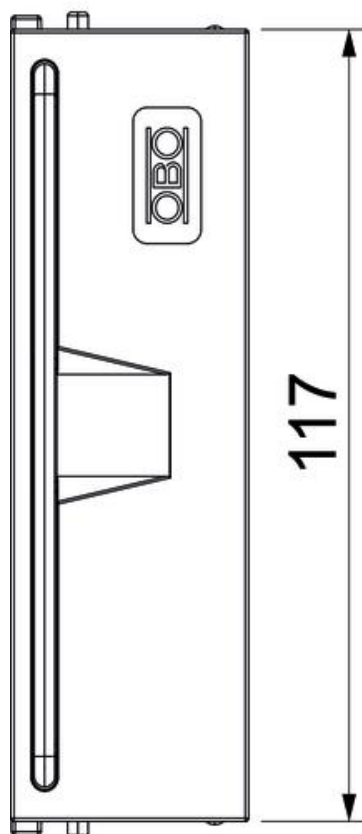

Fiche technique

Sortie de cordon SA GES9-3B 1019

Référence: 7407943

Sorties de cordon (pièce de rechange) pour la pose dans boîtiers de sol GES9-3 avec poignée étrier.

PA Polyamide

Données de base

Référence	7407943
Type	SA GES9-3B 1019
Désignation 1	Sortie de cordon
Désignation 2	avec poignée
Fabricant	OBO
Dimension	124x31x36
Couleur	beige gris ; RAL 1019
Matériau	Polyamide
Unité d'emballage minimale	1
Unité de quantité	pc
Poids	2,7 kg
Unité de poids	kg/100 pc

Fiche technique

Sortie de cordon SA GES9-3B 1019

Référence: 7407943

Dimensions

Largeur	117 mm
Hauteur	25 mm

Caractéristiques techniques

Modèle	avec sortie de câble
Entretien du sol	sécher