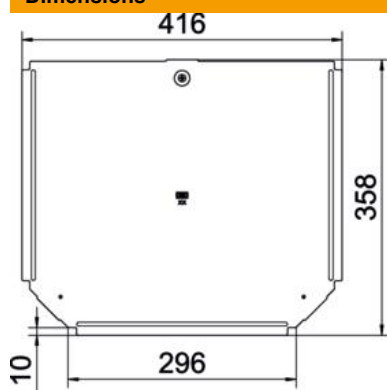

### Données de base

Référence	6038606
Type	RTD 300 FS
Désignation 1	Couvercle
Désignation 2	pour pièce en Té
Fabricant	OBO
Dimension	B300mm
Matériau	Acier
Surface	galvanisé par bande
Norme de surface	DIN EN 10346
Unité d'emballage minimale	1
Unité de quantité	pc
Poids	88 kg
Unité de poids	kg/100 pc

### Dimensions

Largeur	300 mm
Épaisseur de tôle	0,75 mm
Cote B	300 mm