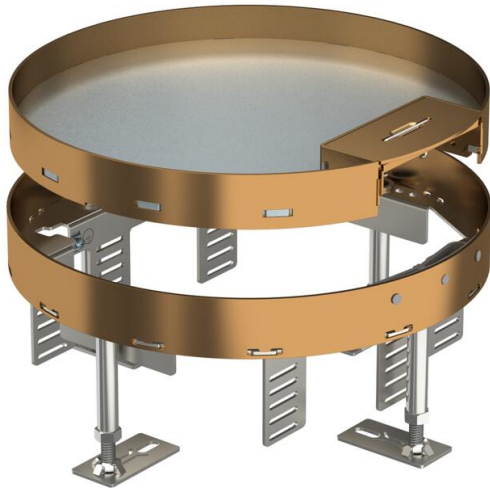

# Fiche technique

Cassette réglable en hauteur avec sortie de cordon, RKSR,  
laiton

Référence: 7409264

Cassette réglable en hauteur de dimension nominale R7 avec poignée sortie de cordon destinée au montage d'appareillages dans des planchers nettoyés à sec en intérieur.

Cassette ajustable avec sortie de cordon, 3 passages Il est possible d'installer 2 plaques de recouvrement APMT2 et une plaque APMT5. Pour le montage de 2 supports universels UT3 et un support UT4 pour 7 appareillages individuels avec bague-support/griffe de fixation ou 10 appareillages Module 45.

# Fiche technique

Cassette réglable en hauteur avec sortie de cordon, RKSR,  
laiton

Référence: 7409264

## Dimensions

Longueur	274 mm
Largeur	274 mm