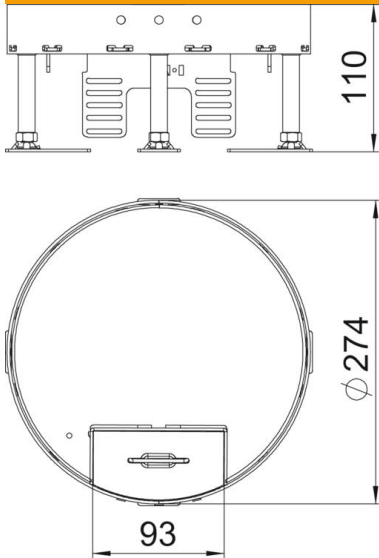

# Fiche technique

Cassette réglable en hauteur avec sortie de cordon, RKSR,  
laiton

Référence: 7409264

Cassette réglable en hauteur de dimension nominale R7 avec poignée sortie de cordon destinée au montage d'appareillages dans des planchers nettoyés à sec en intérieur.

## Données de base

Référence	7409264
Type	RKS2 R7 M25
Désignation 1	Cassette ronde
Désignation 2	avec sortie de câbles
Fabricant	OBO
Dimension	Ø275mm
Matériau	laiton
Unité d'emballage minimale	1
Unité de quantité	pc
Poids	350 kg
Unité de poids	kg/100 pc

# Fiche technique

Cassette réglable en hauteur avec sortie de cordon, RKSR,  
laiton

Référence: 7409264

## Dimensions

Longueur	274 mm
Largeur	274 mm