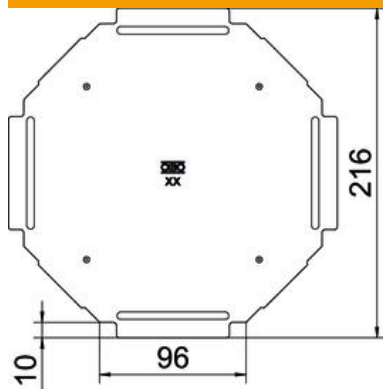

### Données de base

Référence	7027840
Type	RKD 100 DD
Désignation 1	Couvercle
Désignation 2	pour croix
Fabricant	OBO
Dimension	B100mm
Matériau	Acier
Surface	galvanisé par bande zinc/aluminium, double trempage
Norme de surface	DIN EN 10346
Unité d'emballage minimale	1
Unité de quantité	pc
Poids	23 kg
Unité de poids	kg/100 pc

### Dimensions

Largeur	100 mm
Épaisseur de tôle	0,75 mm
Cote B	100 mm