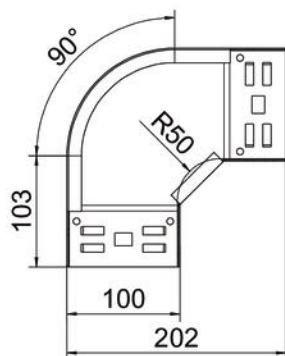

# Fiche technique

Coude à 90° Magic 60 FS

Référence: 6041130

Coude à 90° avec fixation rapide. Pour tous types de chemins de câbles d'une hauteur d'aile de 60 mm.

**St** Acier

**FS** galvanisé par bande

## Données de base

Référence	6041130
Désignation 1	Coude à 90°
Désignation 2	avec éclissage Magic
Fabricant	OBO
Dimension	60x100
Matériau	Acier
Surface	galvanisé par bande
Norme de surface	DIN EN 10346
Unité d'emballage minimale	1
Unité de quantité	pc
Poids	65,7 kg
Unité de poids	kg/100 pc

### Dimensions

Largeur	100 mm
Largeur	4 in
Hauteur	60 mm
Hauteur	2 in
Épaisseur de tôle	1,25 mm
Cote B	100 mm

### Caractéristiques techniques

Courbe (angle)	90°
Version du connecteur	raccord intégré
Maintien en fonction	oui
Perforation de montage dans le fond	non
Schéma de perçage NATO	non
Changement de direction	horizontal
Acier inoxydable, teint	non
Perforation latérale	non
Modèle longue portée	non
Type de raccord du système de chemin de câble	Fixation à déclic