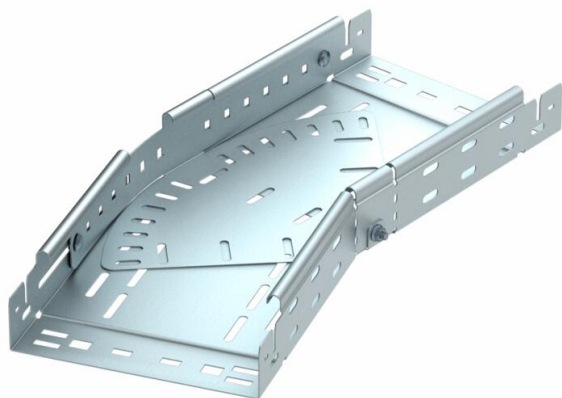

## Coude variable Magic 60 FS

Référence: 6040492

Coude variable de 0° à 90° avec système de fixation rapide. Pour tous types de chemins de câbles d'une hauteur d'aile de 60 mm.

**St** Acier

**FS** galvanisé par bande

### Données de base

Référence	6040492
Désignation 1	Coude à plat variable
Désignation 2	avec éclissage Magic
Fabricant	OBO
Dimension	60x600
Matériau	Acier
Surface	galvanisé par bande
Norme de surface	DIN EN 10346
Unité d'emballage minimale	1
Unité de quantité	pc
Poids	1347,2 kg
Unité de poids	kg/100 pc

### Dimensions

Largeur	600 mm
Largeur	20 in
Hauteur	60 mm
Hauteur	2 in
Épaisseur de tôle	1,5 mm
Cote B	600 mm
Cote L	3,67 ft
Cote L	1 120 mm

### Caractéristiques techniques

Courbe (angle)	réglable
Version du connecteur	raccord intégré
Maintien en fonction	non
Perforation de montage dans le fond	oui
Schéma de perçage NATO	non
Changement de direction	horizontal
Acier inoxydable, teint	non
Perforation latérale	oui
Modèle longue portée	non
Type de raccord du système de chemin de câble	Fixation à déclic