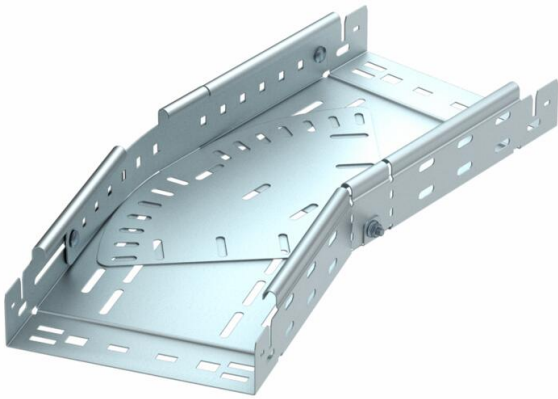

## Coude variable Magic 60 FT

Référence: 6040508

Coude variable de 0° à 90° avec système de fixation rapide. Pour tous types de chemins de câbles d'une hauteur d'aile de 60 mm.

**St** Acier

**FT** galvanisé à chaud par trempage

### Données de base

Référence	6040508
Type	RBMV 640 FT
Désignation 1	Coude à plat variable
Désignation 2	avec éclissage Magic
Fabricant	OBO
Dimension	60x400
Matériau	Acier
Surface	galvanisé à chaud par trempage
Norme de surface	DIN EN ISO 1461
Unité d'emballage minimale	1
Unité de quantité	pc
Poids	614 kg
Unité de poids	kg/100 pc

## Coude variable Magic 60 FT

Référence: 6040508

### Dimensions

Largeur	400 mm
Largeur	16 in
Hauteur	60 mm
Hauteur	2 in
Épaisseur de tôle	1,25 mm
Cote B	400 mm
Cote L	2,69 ft
Cote L	820 mm