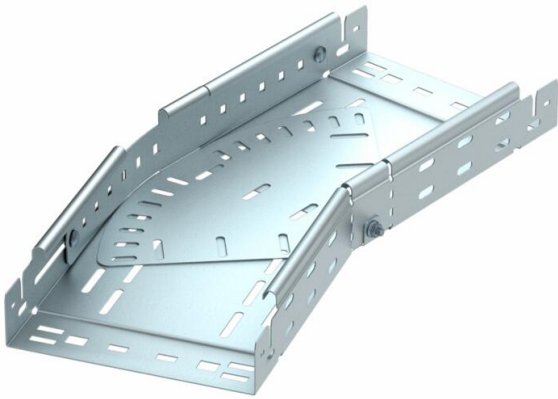

Fiche technique

Coude variable Magic 60 FS

Référence: 6040486

Coude variable de 0° à 90° avec système de fixation rapide. Pour tous types de chemins de câbles d'une hauteur d'aile de 60 mm.

St Acier

FS galvanisé par bande

Données de base

Référence	6040486
Désignation 1	Coude à plat variable
Désignation 2	avec éclissage Magic
Fabricant	OBO
Dimension	60x300
Matériau	Acier
Surface	galvanisé par bande
Norme de surface	DIN EN 10346
Unité d'emballage minimale	1
Unité de quantité	pc
Poids	291,7 kg
Unité de poids	kg/100 pc

Fiche technique

Coude variable Magic 60 FS

Référence: 6040486

Dimensions

Largeur	300 mm
Largeur	12 in
Hauteur	60 mm
Hauteur	2 in
Épaisseur de tôle	1,25 mm
Cote B	300 mm
Cote L	2,1 ft
Cote L	640 mm

Caractéristiques techniques

Courbe (angle)	réglable
Version du connecteur	raccord intégré
Maintien en fonction	oui
Perforation de montage dans le fond	oui
Schéma de perçage NATO	non
Changement de direction	horizontal
Acier inoxydable, teint	non
Perforation latérale	oui
Modèle longue portée	non
Type de raccord du système de chemin de câble	Fixation à déclic