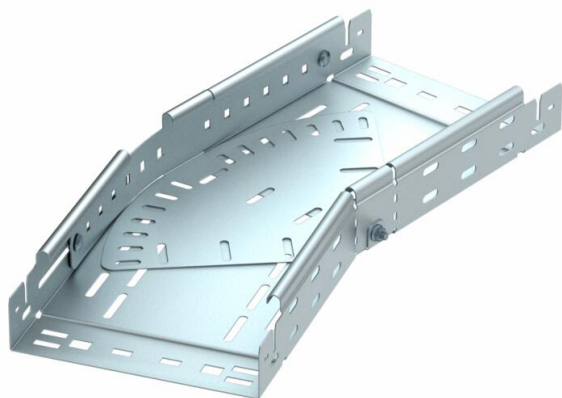

## Coude variable Magic 60 FT

Référence: 6040500

Coude variable de 0° à 90° avec système de fixation rapide. Pour tous types de chemins de câbles d'une hauteur d'aile de 60 mm.

**St** Acier

**FT** galvanisé à chaud par trempage

### Données de base

Référence	6040500
Type	RBMV 610 FT
Désignation 1	Coude à plat variable
Désignation 2	avec éclissage Magic
Fabricant	OBO
Dimension	60x100
Matériau	Acier
Surface	galvanisé à chaud par trempage
Norme de surface	DIN EN ISO 1461
Unité d'emballage minimale	1
Unité de quantité	pc
Poids	83,7 kg
Unité de poids	kg/100 pc

## Coude variable Magic 60 FT

Référence: 6040500

### Dimensions

Largeur	100 mm
Largeur	4 in
Hauteur	60 mm
Hauteur	2 in
Épaisseur de tôle	1 mm
Cote B	100 mm
Cote L	1,11 ft
Cote L	340 mm