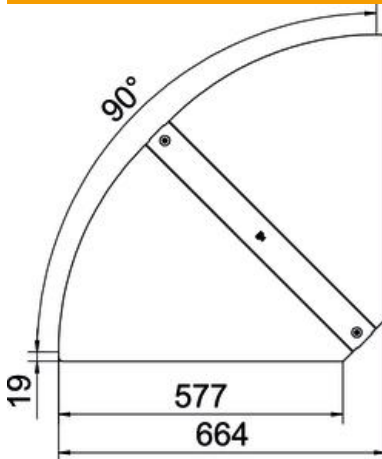

St Acier

FS galvanisé par bande

Données de base

Référence	6037512
Type	RBD W 600 FS
Désignation 1	Couvercle
Désignation 2	pour coude, angle réglable
Fabricant	OBO
Dimension	B600mm
Matériau	Acier
Surface	galvanisé par bande
Norme de surface	DIN EN 10346
Unité d'emballage minimale	1
Unité de quantité	pc
Poids	274 kg
Unité de poids	kg/100 pc

Fiche technique

Couvercle pour coude à angle réglable FS

Référence: 6037512

Dimensions

Largeur	600 mm
Épaisseur de tôle	1 mm

Caractéristiques techniques

Courbe (angle)	réglable
Nombre de verrous tournants	2 St.
Type de fixation	Verrou tournant
Maintien en fonction	non
Convient pour un chemin de câbles en treillis	non
Convient pour une échelle à câbles	non
Convient pour chemin de câbles	oui
Changement de direction	horizontal
Acier inoxydable, teint	non
À charnière	non
Plage de températures d'utilisation max.	120 °C
Plage de températures d'utilisation min.	-20 °C