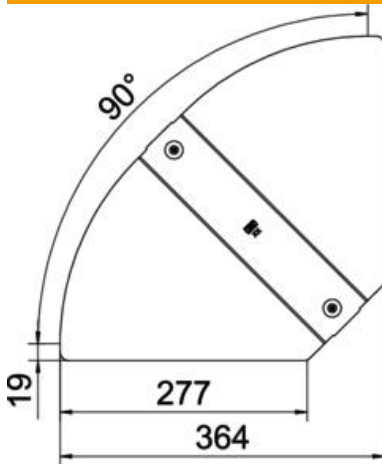

### Données de base

Référence	6037506
Type	RBD W 300 FS
Désignation 1	Couvercle
Désignation 2	pour coude, angle réglable
Fabricant	OBO
Dimension	B300mm
Matériau	Acier
Surface	galvanisé par bande
Norme de surface	DIN EN 10346
Unité d'emballage minimale	1
Unité de quantité	pc
Poids	64 kg
Unité de poids	kg/100 pc

### Dimensions

Largeur	300 mm
Épaisseur de tôle	0,75 mm