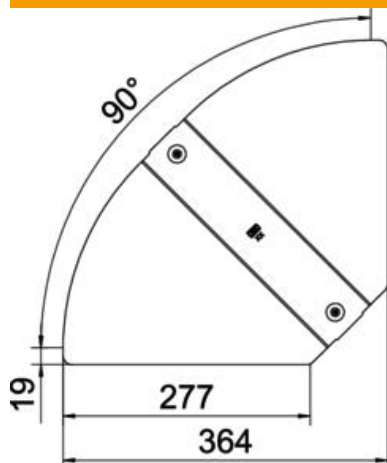

### Données de base

Référence	6037576
Type	RBD W 300 A4
Désignation 1	Couvercle
Désignation 2	pour coude, angle réglable
Fabricant	OBO
Dimension	B300mm
Matériau	Acier inoxydable 1.4571
Surface	nu, traité
Norme de surface	
Unité d'emballage minimale	1
Unité de quantité	pc
Poids	64 kg
Unité de poids	kg/100 pc

### Dimensions

Largeur	300 mm
Épaisseur de tôle	0,75 mm