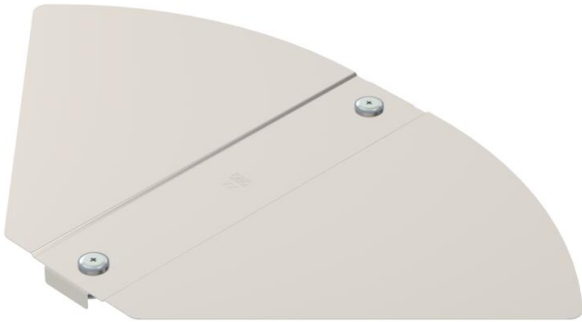

## Couvercle pour coude à angle réglable A4

Référence: 6037576

Couvercle pour pièce de forme coude à angle réglable pour chemins de câbles encliquetables et vissables en intérieur et en extérieur, pour protéger le câble contre les dommages et la saleté. Fixation avec verrous tournants prémontés et par appui sur le couvercle pour chemin de câbles. Convient à toutes les hauteurs d'ailes.

### Données de base

Référence	6037576
Type	RBD W 300 A4
Désignation 1	Couvercle
Désignation 2	pour coude, angle réglable
Fabricant	OBO
Dimension	B300mm
Matériau	Acier inoxydable 1.4571
Surface	nu, traité
Norme de surface	
Unité d'emballage minimale	1
Unité de quantité	pc
Poids	64 kg
Unité de poids	kg/100 pc

### Dimensions

Largeur	300 mm
Épaisseur de tôle	0,75 mm