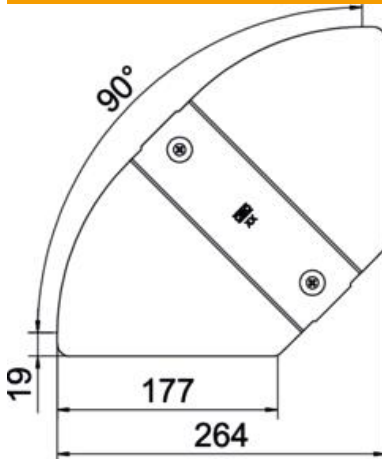

Fiche technique

Couvercle pour coude à angle réglable FS

Référence: 6037504

Couvercle pour pièce de forme coude à angle réglable pour chemins de câbles encliquetables et vissables en intérieur, pour protéger le câble contre les dommages et la saleté. Fixation avec verrous tournants prémontés et par appui sur le couvercle pour chemin de câbles. Convient à toutes les hauteurs d'ailes.

St Acier

FS galvanisé par bande

Données de base

Référence	6037504
Type	RBD W 200 FS
Désignation 1	Couvercle
Désignation 2	pour coude, angle réglable
Fabricant	OBO
Dimension	B200mm
Matériau	Acier
Surface	galvanisé par bande
Norme de surface	DIN EN 10346
Unité d'emballage minimale	1
Unité de quantité	pc
Poids	35 kg
Unité de poids	kg/100 pc

Fiche technique

Couvercle pour coude à angle réglable FS

Référence: 6037504

Dimensions

Largeur	200 mm
Épaisseur de tôle	0,75 mm

Caractéristiques techniques

Courbe (angle)	réglable
Nombre de verrous tournants	2 St.
Type de fixation	Verrou tournant
Maintien en fonction	non
Convient pour un chemin de câbles en treillis	non
Convient pour une échelle à câbles	non
Convient pour chemin de câbles	oui
Changement de direction	horizontal
Acier inoxydable, teint	non
À charnière	non
Plage de températures d'utilisation max.	120 °C
Plage de températures d'utilisation min.	-20 °C