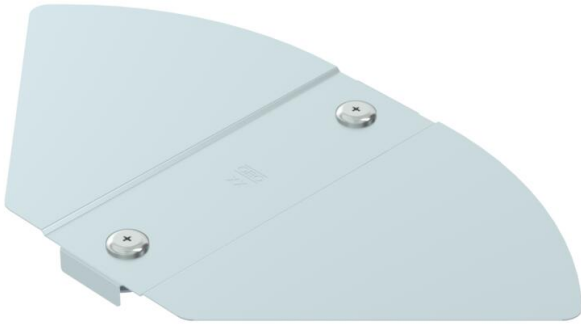

Fiche technique

Couvercle pour coude à angle réglable FS

Référence: 6037504

Couvercle pour pièce de forme coude à angle réglable pour chemins de câbles encliquetables et vissables en intérieur, pour protéger le câble contre les dommages et la saleté. Fixation avec verrous tournants prémontés et par appui sur le couvercle pour chemin de câbles. Convient à toutes les hauteurs d'ailes.

St Acier

FS galvanisé par bande

Données de base

Référence	6037504
Type	RBD W 200 FS
Désignation 1	Couvercle
Désignation 2	pour coude, angle réglable
Fabricant	OBO
Dimension	B200mm
Matériau	Acier
Surface	galvanisé par bande
Norme de surface	DIN EN 10346
Unité d'emballage minimale	1
Unité de quantité	pc
Poids	35 kg
Unité de poids	kg/100 pc

Fiche technique

Couvercle pour coude à angle réglable FS

Référence: 6037504

Dimensions

Largeur	200 mm
Épaisseur de tôle	0,75 mm

Caractéristiques techniques

Courbe (angle)	réglable
Nombre de verrous tournants	2 St.
Type de fixation	Verrou tournant
Maintien en fonction	non
Convient pour un chemin de câbles en treillis	non
Convient pour une échelle à câbles	non
Convient pour chemin de câbles	oui
Changement de direction	horizontal
Acier inoxydable, teint	non
À charnière	non
Plage de températures d'utilisation max.	120 °C
Plage de températures d'utilisation min.	-20 °C