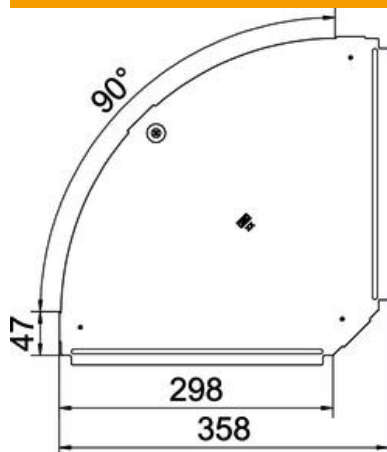

Fiche technique

Couvercle pour coude à 90° FS

Référence: 6036906

Couvercle pour pièce de forme coude à 90° pour chemins de câbles encliquetables et vissables en intérieur, pour protéger le câble contre les dommages et la saleté. Fixation avec verrou tournant prémonté et par appui sur le couvercle pour chemin de câbles. Convient à toutes les hauteurs d'ailes.
Le couvercle peut être utilisé avec des pièces de forme de toutes hauteurs d'ailes.

St Acier

FS galvanisé par bande

Données de base

Référence	6036906
Type	RBD 90 300 FS
Désignation 1	Couvercle
Désignation 2	pour coude à 90°
Fabricant	OBO
Dimension	B300mm
Matériau	Acier
Surface	galvanisé par bande
Norme de surface	DIN EN 10346
Unité d'emballage minimale	1
Unité de quantité	pc
Poids	69 kg
Unité de poids	kg/100 pc

Fiche technique

Couvercle pour coude à 90° FS

Référence: 6036906

Dimensions

Largeur	300 mm
Épaisseur de tôle	0,75 mm

Caractéristiques techniques

Courbe (angle)	90°
Nombre de verrous tournants	1 St.
Type de fixation	Verrou tournant
Maintien en fonction	non
Convient pour un chemin de câbles en treillis	non
Convient pour une échelle à câbles	non
Convient pour chemin de câbles	oui
Changement de direction	horizontal
Acier inoxydable, teint	non
À charnière	non
Plage de températures d'utilisation max.	120 °C
Plage de températures d'utilisation min.	-20 °C