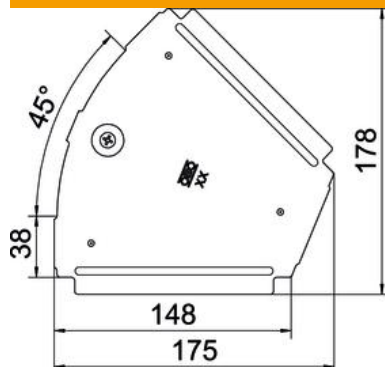

### Données de base

Référence	6036402
Type	RBD 45 150 FS
Désignation 1	Couvercle
Désignation 2	pour coude à 45°
Fabricant	OBO
Dimension	B150mm
Matériau	Acier
Surface	galvanisé par bande
Norme de surface	DIN EN 10346
Unité d'emballage minimale	1
Unité de quantité	pc
Poids	16 kg
Unité de poids	kg/100 pc

### Dimensions

Longueur	175 mm
Largeur	150 mm
Épaisseur de tôle	0,75 mm