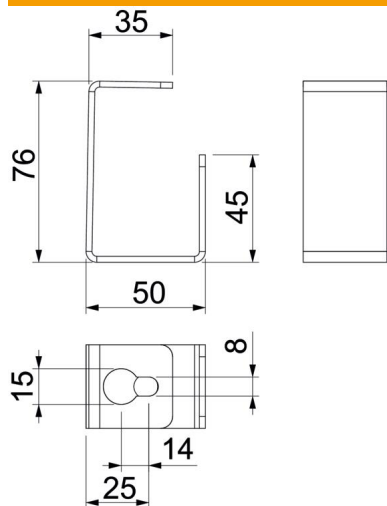

### Données de base

Référence	7215490
Désignation 1	Etrier de déport plafond
Désignation 2	pour PLCD D060810/PLCD D090810
Fabricant	OBO
Dimension	76x45x35
Matériau	Acier
Surface	galvanisé par bande
Norme de surface	DIN EN 10346
Unité d'emballage minimale	25
Unité de quantité	pc
Poids	12,6 kg
Unité de poids	kg/100 pc

### Dimensions

Cote A	25 mm
Cote B	50 mm
Cote b	35 mm
Dimension h	45 mm
Dimension H	76 mm

### Caractéristiques techniques

Type de fixation	peut être vissé
Largeur intérieure de la goulotte	100 mm
Hauteur intérieure de la goulotte	80 mm