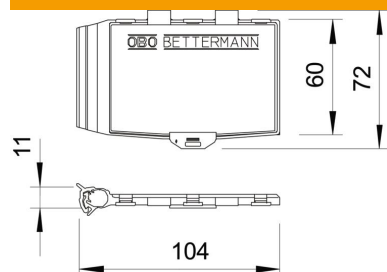

Fiche technique

Support pour carte magnétique PCS

Référence: 5091527

Support pour cartes magnétiques PCS

- Support plombable
- À monter sur des conducteurs ronds Rd 8-10
- Montage facile du support par serrage
- 1 package = 10 pièces

Données de base

Référence	5091527
Type	PCS-H
Désignation 1	Support pour carte magnétique
Fabricant	OBO
Unité d'emballage minimale	1
Unité de quantité	Unité d'emballage
Poids	31 kg
Unité de poids	kg/100 emb.

Dimensions

Dimensions	115 x 72 x 7 (17)
------------	-------------------