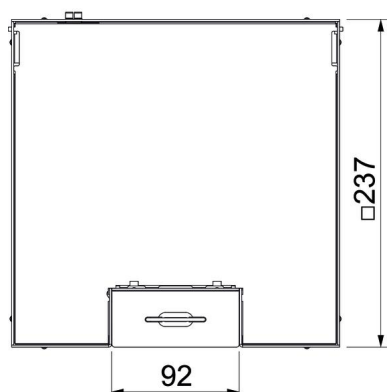

### Données de base

Référence	7409588
Type	OT RKS2 9 V20
Désignation 1	Cassette OT RKS2 9 V20
Désignation 2	sortie de cordon incluse
Fabricant	OBO
Dimension	243x243
Matériau	acier inoxydable 1.4301
Unité d'emballage minimale	1
Unité de quantité	pc
Poids	260 kg
Unité de poids	kg/100 pc

### Dimensions

Longueur	239 mm
Largeur	239 mm
Hauteur	26 mm