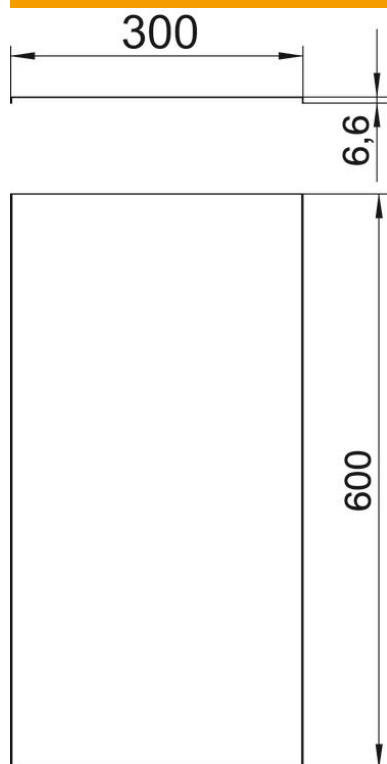

### Données de base

Référence	7428188
Typee	OT RFT 300 1
Désignation 1	Couvercle RFT
Désignation 2	pour té
Fabricant	OBO
Dimension	600x300
Matériau	Acier
Surface	galvanisé par bande
Norme de surface	DIN EN 10346
Unité d'emballage minimale	1
Unité de quantité	pc
Poids	148,2 kg
Unité de poids	kg/100 pc

# Fiche technique

Couvercle du canal RFT, sans ouverture

Référence: 7428188

## Dimensions

Longueur	600 mm
Largeur	300 mm
Épaisseur de tôle	1 mm
Cote b	305 mm