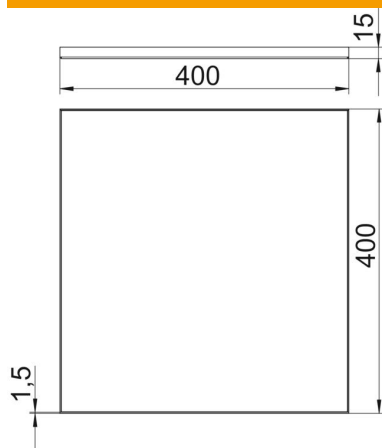

Fiche technique

Cassettes

Référence: 7425320

Pour le logement de revêtements de 13.5 mm d'épaisseur et étanche. Livré avec des profilés d'insertion de revêtement de sol et des baguettes d'écartement (longueur = 1200 mm) sur la hauteur de la cassette. 6 cassettes en largeur nominale du système de conduit.

A2 acier inoxydable 1.4301

Données de base

Référence	7425320
Désignation 1	Kit 6 cassettes avec profilés
Désignation 2	pour OKA-G et OKA-W
Fabricant	OBO
Dimension	400x400x15
Matériau	acier inoxydable 1.4301
Unité d'emballage minimale	1
Unité de quantité	pc
Poids	1436 kg
Unité de poids	kg/100 pc

Fiche technique

Cassettes

Référence: 7425320

Dimensions

Longueur	400 mm
Largeur	400 mm
Hauteur	15 mm

Caractéristiques techniques

Nombre des sorties de câble	0
Entretien du sol	humide
Découplable	non
Convient pour	Goulotte sous chape affleurante ouverte
Support d'appareillage pour le logement de paniers appareillage	non
Longueur cote de montage	400 mm