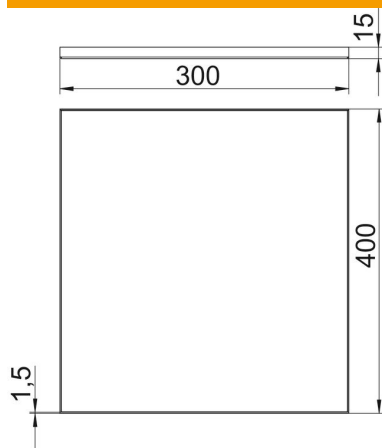

## Cassettes

Référence: 7425310

Pour le logement de revêtements de 13.5 mm d'épaisseur et étanche. Livré avec des profilés d'insertion de revêtement de sol et des baguettes d'écartement (longueur = 1200 mm) sur la hauteur de la cassette. 6 cassettes en largeur nominale du système de conduit.

### Données de base

Référence	7425310
Type	OKA RK 300 15
Désignation 1	Kit 6 cassettes avec profilés
Désignation 2	pour OKA-G et OKA-W
Fabricant	OBO
Dimension	400x300x15
Matériau	acier inoxydable 1.4301
Unité d'emballage minimale	1
Unité de quantité	pc
Poids	1077 kg
Unité de poids	kg/100 pc

### Dimensions

Longueur	400 mm
Largeur	300 mm
Hauteur	15 mm