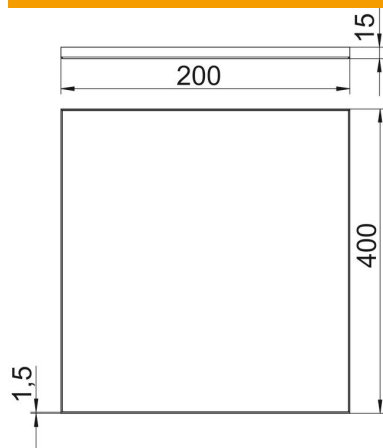

Fiche technique

Cassettes

Référence: 7425300

Pour le logement de revêtements de 13.5 mm d'épaisseur et étanche. Livré avec des profilés d'insertion de revêtement de sol et des baguettes d'écartement (longueur = 1200 mm) sur la hauteur de la cassette. 6 cassettes en largeur nominale du système de conduit.

A2 Acier inoxydable

Données de base

Référence	7425300
Type	OKA RK 200 15
Désignation 1	Kit 6 cassettes avec profilés
Désignation 2	pour OKA-G et OKA-W
Fabricant	OBO
Dimension	400x200x15
Matériau	acier inoxydable 1.4301
Unité d'emballage minimale	1
Unité de quantité	pc
Poids	718 kg
Unité de poids	kg/100 pc

Fiche technique

Cassettes

Référence: 7425300

Dimensions

Longueur	400 mm
Largeur	200 mm
Hauteur	15 mm

Caractéristiques techniques

Nombre des sorties de câble	0
Entretien du sol	humide
Découplable	non
Convient pour	Goulotte sous chape affleurante ouverte
Support d'appareillage pour le logement de paniers appareillage	non
Longueur cote de montage	400 mm