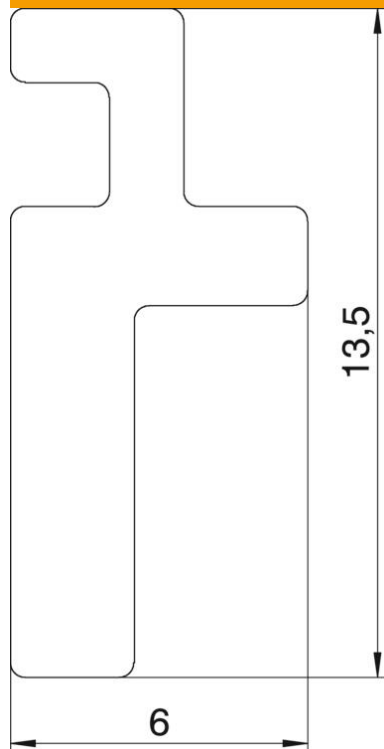

Fiche technique

Profilé d'insertion du revêtement de sol

Référence: 7404220

Profilé de pose de revêtement de sol pour les systèmes de conduits type OKA-G et OKA-W, affleurant ou dépassant du plancher de 3 mm, s'insérant dans le profilé latéral. Pièce de rechange.

Alu Aluminium

Données de base

Référence	7404220
Typee	OKA BA4 3
Désignation 1	Profilé d'insertion revêtement
Désignation 2	pour système de conduits OKA2
Fabricant	OBO
Dimension	2400mm
Matériau	Aluminium
Unité d'emballage minimale	2,4
Unité de quantité	Mètre
Poids	10,3 kg
Unité de poids	kg/100 m

Fiche technique

Profilé d'insertion du revêtement de sol

Référence: 7404220

Dimensions

Longueur	2 400 mm
Largeur	4 mm
Hauteur	13 mm

Caractéristiques techniques

Découplable	non
-------------	-----