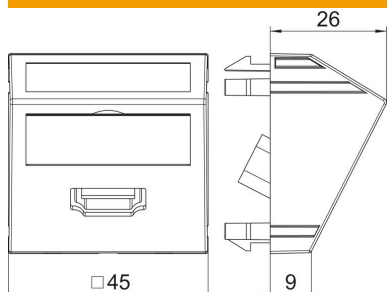

## Données de base

Référence	6104838
Type	MTS-HD F RW1
Désignation 1	Prise multimédia, HDMI
Désignation 2	précâblée, prise-prise
Fabricant	OBO
Dimension	45x45mm
Couleur	blanc pur; RAL 9010
Matériau	Polycarbonate
Unité d'emballage minimale	1
Unité de quantité	pc
Poids	6,2 kg
Unité de poids	kg/100 pc

## Dimensions

Largeur	45 mm
Hauteur	45 mm