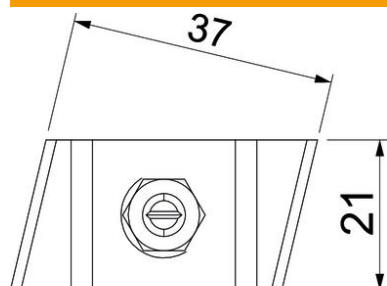

Fiche technique

Vis à tête crochet ZL

Référence: 1148214

Vis à tête crochet pour rail profilé MS5030

St Acier

ZL Lamelle en zinc

Données de base

Référence	1148214
Type	MS50HB M8x60 ZL
Désignation 1	Boulon à tête crochet
Désignation 2	pour rail profilé MS5030
Fabricant	OBO
Dimension	M8x60mm
Matériau	Acier
Surface	Lamelle de zinc
Norme de surface	
Unité d'emballage minimale	25
Unité de quantité	pc
Poids	9,9 kg
Unité de poids	kg/100 pc

Fiche technique

Vis à tête crochet ZL

Référence: 1148214

Dimensions

Longueur	43 mm
Largeur	21 mm
Hauteur	12 mm

Caractéristiques techniques

Convient pour rails profilés	oui
Filetage	M8x60mm
Filetage, métrique	8