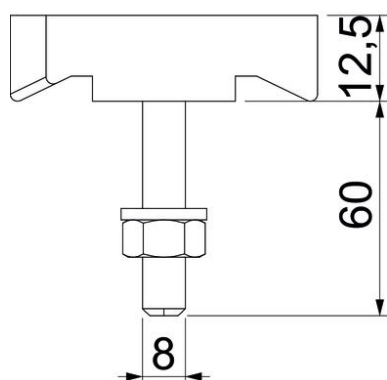

Fiche technique

Vis à tête crochet ZL

Référence: 1148214

Vis à tête crochet pour rail profilé MS5030

St Acier

ZL Lamelle en zinc

Données de base

Référence	1148214
Type	MS50HB M8x60 ZL
Désignation 1	Boulon à tête crochet
Désignation 2	pour rail profilé MS5030
Fabricant	OBO
Dimension	M8x60mm
Matériau	Acier
Surface	Lamelle de zinc
Norme de surface	
Unité d'emballage minimale	25
Unité de quantité	pc
Poids	9,9 kg
Unité de poids	kg/100 pc

Fiche technique

Vis à tête crochet ZL

Référence: 1148214

Dimensions

Longueur	43 mm
Largeur	21 mm
Hauteur	12 mm

Caractéristiques techniques

Convient pour rails profilés	oui
Filetage	M8x60mm
Filetage, métrique	8