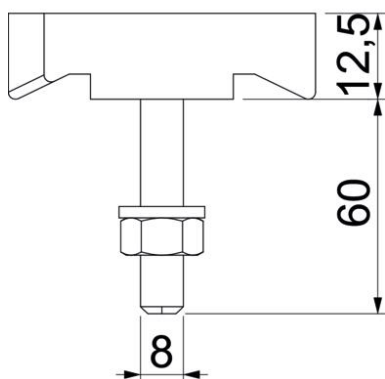

Fiche technique

Vis à tête crochet A4

Référence: 1148264

Vis à tête crochet pour rail profilé MS5030

A4 Acier inoxydable

2B nu, traité

Données de base

Référence	1148264
Type	MS50HB M8x60 A4
Désignation 1	Boulon à tête crochet
Désignation 2	pour rail profilé MS5030
Fabricant	OBO
Dimension	M8x60mm
Matériau	Acier inoxydable
Surface	nu, traité
Norme de surface	
Unité d'emballage minimale	25
Unité de quantité	pc
Poids	9,9 kg
Unité de poids	kg/100 pc

Fiche technique

Vis à tête crochet A4

Référence: 1148264

Dimensions

Longueur	43 mm
Largeur	21 mm
Hauteur	12 mm

Caractéristiques techniques

Convient pour rails profilés	oui
Filetage	M8x60mm
Filetage, métrique	8