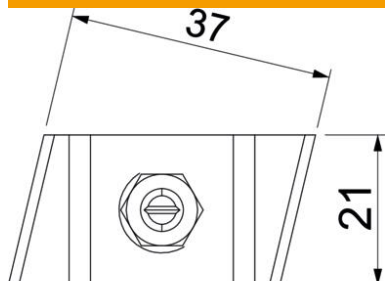

Fiche technique

Vis à tête crochet A4

Référence: 1148264

Vis à tête crochet pour rail profilé MS5030

A4 Acier inoxydable

2B nu, traité

Données de base

Référence	1148264
Type	MS50HB M8x60 A4
Désignation 1	Boulon à tête crochet
Désignation 2	pour rail profilé MS5030
Fabricant	OBO
Dimension	M8x60mm
Matériau	Acier inoxydable
Surface	nu, traité
Norme de surface	
Unité d'emballage minimale	25
Unité de quantité	pc
Poids	9,9 kg
Unité de poids	kg/100 pc

Fiche technique

Vis à tête crochet A4

Référence: 1148264

Dimensions

Longueur	43 mm
Largeur	21 mm
Hauteur	12 mm

Caractéristiques techniques

Convient pour rails profilés	oui
Filetage	M8x60mm
Filetage, métrique	8