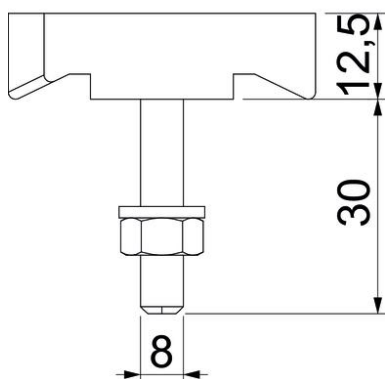

Fiche technique

Vis à tête crochet ZL

Référence: 1148210

Vis à tête crochet pour rail profilé MS5030

St Acier

ZL Lamelle en zinc

Données de base

Référence	1148210
Type	MS50HB M8x30 ZL
Désignation 1	Boulon à tête crochet
Désignation 2	pour rail profilé MS5030
Fabricant	OBO
Dimension	M8x30mm
Matériau	Acier
Surface	Lamelle de zinc
Norme de surface	
Unité d'emballage minimale	50
Unité de quantité	pc
Poids	8,7 kg
Unité de poids	kg/100 pc

Fiche technique

Vis à tête crochet ZL

Référence: 1148210

Dimensions

Longueur	43 mm
Largeur	21 mm
Hauteur	12 mm

Caractéristiques techniques

Convient pour rails profilés	oui
Filetage	M8x30mm
Filetage, métrique	8