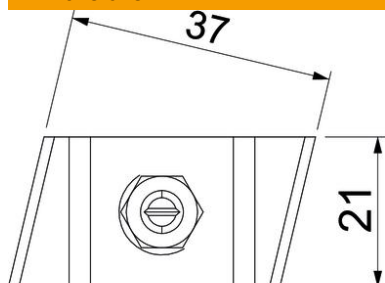

Fiche technique

Vis à tête crochet ZL

Référence: 1148210

Vis à tête crochet pour rail profilé MS5030

St Acier

ZL Lamelle en zinc

Données de base

Référence	1148210
Type	MS50HB M8x30 ZL
Désignation 1	Boulon à tête crochet
Désignation 2	pour rail profilé MS5030
Fabricant	OBO
Dimension	M8x30mm
Matériau	Acier
Surface	Lamelle de zinc
Norme de surface	
Unité d'emballage minimale	50
Unité de quantité	pc
Poids	8,7 kg
Unité de poids	kg/100 pc

Fiche technique

Vis à tête crochet ZL

Référence: 1148210

Dimensions

Longueur	43 mm
Largeur	21 mm
Hauteur	12 mm

Caractéristiques techniques

Convient pour rails profilés	oui
Filetage	M8x30mm
Filetage, métrique	8