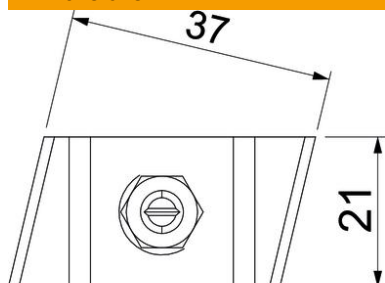

Fiche technique

Vis à tête crochet A4

Référence: 1148260

Vis à tête crochet pour rail profilé MS5030

A4 Acier inoxydable

2B nu, traité

Données de base

Référence	1148260
Type	MS50HB M8x30 A4
Désignation 1	Boulon à tête crochet
Désignation 2	pour rail profilé MS5030
Fabricant	OBO
Dimension	M8x30mm
Matériau	Acier inoxydable
Surface	nu, traité
Norme de surface	
Unité d'emballage minimale	50
Unité de quantité	pc
Poids	8,7 kg
Unité de poids	kg/100 pc

Fiche technique

Vis à tête crochet A4

Référence: 1148260

Dimensions

Longueur	43 mm
Largeur	21 mm
Hauteur	12 mm

Caractéristiques techniques

Convient pour rails profilés	oui
Filetage	M8x30mm
Filetage, métrique	8