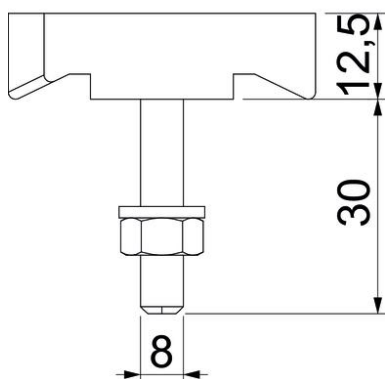

Fiche technique

Vis à tête crochet A4

Référence: 1148260

Vis à tête crochet pour rail profilé MS5030

A4 Acier inoxydable

2B nu, traité

Données de base

Référence	1148260
Type	MS50HB M8x30 A4
Désignation 1	Boulon à tête crochet
Désignation 2	pour rail profilé MS5030
Fabricant	OBO
Dimension	M8x30mm
Matériau	Acier inoxydable
Surface	nu, traité
Norme de surface	
Unité d'emballage minimale	50
Unité de quantité	pc
Poids	8,7 kg
Unité de poids	kg/100 pc

Fiche technique

Vis à tête crochet A4

Référence: 1148260

Dimensions

Longueur	43 mm
Largeur	21 mm
Hauteur	12 mm

Caractéristiques techniques

Convient pour rails profilés	oui
Filetage	M8x30mm
Filetage, métrique	8