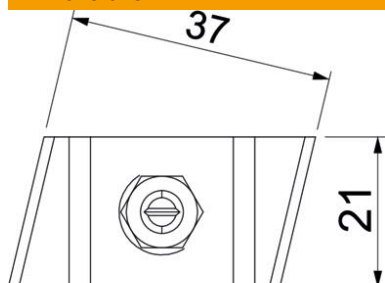

Fiche technique

Vis à tête crochet ZL

Référence: 1148206

Vis à tête crochet pour rail profilé MS5030

St Acier

ZL Lamelle en zinc

Données de base

Référence	1148206
Type	MS50HB M6x30 ZL
Désignation 1	Boulon à tête crochet
Désignation 2	pour rail profilé MS5030
Fabricant	OBO
Dimension	M6x30mm
Matériau	Acier
Surface	Lamelle de zinc
Norme de surface	
Unité d'emballage minimale	50
Unité de quantité	pc
Poids	7,8 kg
Unité de poids	kg/100 pc

Fiche technique

Vis à tête crochet ZL

Référence: 1148206

Dimensions

Longueur	43 mm
Largeur	21 mm
Hauteur	12 mm

Caractéristiques techniques

Convient pour rails profilés	oui
Filetage	M6x30mm
Filetage, métrique	6