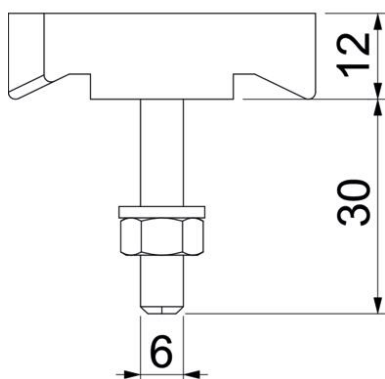

Fiche technique

Vis à tête crochet ZL

Référence: 1148206

Vis à tête crochet pour rail profilé MS5030

St Acier

ZL Lamelle en zinc

Données de base

Référence	1148206
Type	MS50HB M6x30 ZL
Désignation 1	Boulon à tête crochet
Désignation 2	pour rail profilé MS5030
Fabricant	OBO
Dimension	M6x30mm
Matériau	Acier
Surface	Lamelle de zinc
Norme de surface	
Unité d'emballage minimale	50
Unité de quantité	pc
Poids	7,8 kg
Unité de poids	kg/100 pc

Fiche technique

Vis à tête crochet ZL

Référence: 1148206

Dimensions

Longueur	43 mm
Largeur	21 mm
Hauteur	12 mm

Caractéristiques techniques

Convient pour rails profilés	oui
Filetage	M6x30mm
Filetage, métrique	6