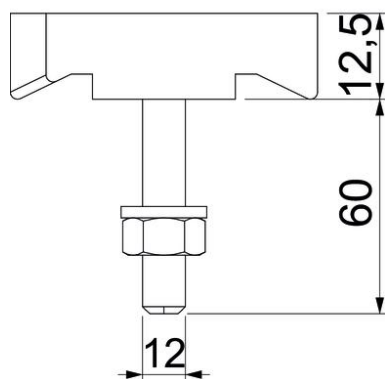

Fiche technique

Vis à tête crochet ZL

Référence: 1148230

Vis à tête crochet pour rail profilé MS5030

St Acier

ZL Lamelle en zinc

Données de base

Référence	1148230
Type	MS50HB M12x60 ZL
Désignation 1	Boulon à tête crochet
Désignation 2	pour rail profilé MS5030
Fabricant	OBO
Dimension	M12x60mm
Matériau	Acier
Surface	Lamelle de zinc
Norme de surface	
Unité d'emballage minimale	25
Unité de quantité	pc
Poids	11,65 kg
Unité de poids	kg/100 pc

Fiche technique

Vis à tête crochet ZL

Référence: 1148230

Dimensions

Longueur	43,3 mm
Largeur	13 mm
Hauteur	10 mm

Caractéristiques techniques

Convient pour rails profilés	oui
Filetage	M12x60mm
Filetage, métrique	12