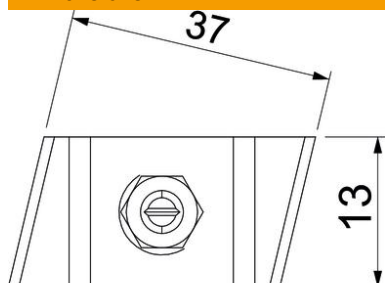

Fiche technique

Vis à tête crochet ZL

Référence: 1148230

Vis à tête crochet pour rail profilé MS5030

St Acier

ZL Lamelle en zinc

Données de base

Référence	1148230
Type	MS50HB M12x60 ZL
Désignation 1	Boulon à tête crochet
Désignation 2	pour rail profilé MS5030
Fabricant	OBO
Dimension	M12x60mm
Matériau	Acier
Surface	Lamelle de zinc
Norme de surface	
Unité d'emballage minimale	25
Unité de quantité	pc
Poids	11,65 kg
Unité de poids	kg/100 pc

Fiche technique

Vis à tête crochet ZL

Référence: 1148230

Dimensions

Longueur	43,3 mm
Largeur	13 mm
Hauteur	10 mm

Caractéristiques techniques

Convient pour rails profilés	oui
Filetage	M12x60mm
Filetage, métrique	12